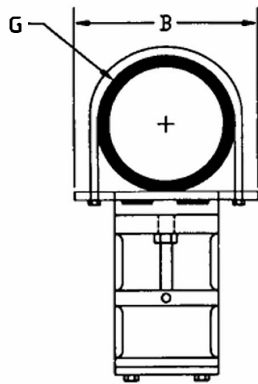

## PNEUMATIC PIPE VIBRATOR ASSEMBLIES

MODEL	FITS PIPE	A"	B"	C"	D"	E"	F"	G(U-BOLTS)
PVA-112	2" - 4"	7.5	7.0	0.25	1.00	4.75	5.00	(2) 4.625 ID
PVA-150	4" - 6"	9.0	9.0	0.25	0.75	5.50	6.50	(2) 6.620 ID
PVA-175	6" - 8"	13.0	11.0	0.25	0.75	7.25	8.25	(2) 8.750 ID
PVA-225	8" - 10"	13.0	13.0	0.25	0.75	7.25	8.25	(2)10.88 ID
PVA-312	10" - 12"	15.0	16.0	0.25	1.25	9.62	11.12	(2) 12.88 ID