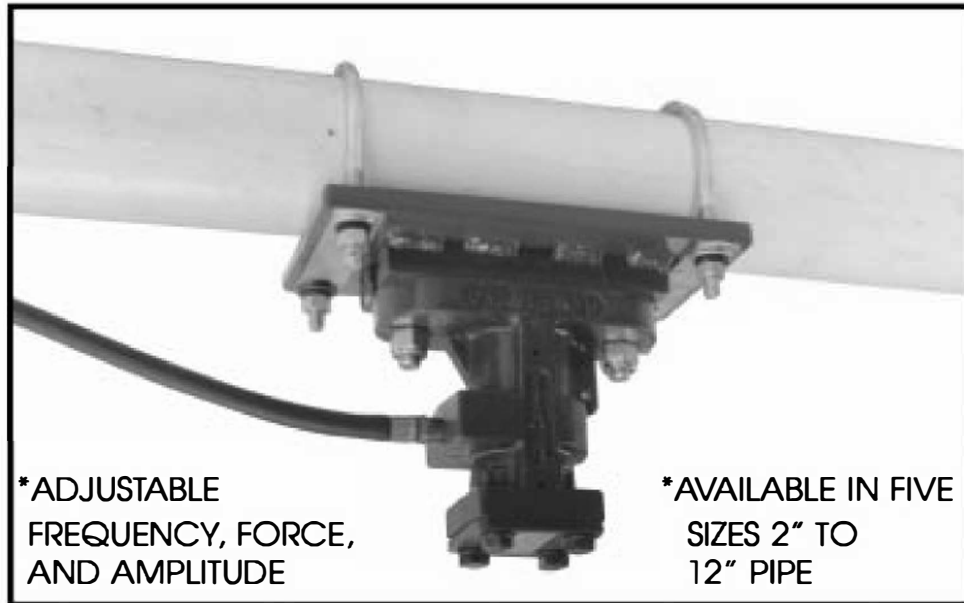

## PNEUMATIC PIPE VIBRATOR ASSEMBLIES

MODEL	FITS PIPE	A"	B"	C"	D"	E"	F"	G(U-BOLTS)
PVA-112	2" - 4"	7.5	7.0	0.25	1.00	4.75	5.00	(2) 4.625 ID
PVA-150	4" - 6"	9.0	9.0	0.25	0.75	5.50	6.50	(2) 6.620 ID
PVA-175	6" - 8"	13.0	11.0	0.25	0.75	7.25	8.25	(2) 8.750 ID
PVA-225	8" - 10"	13.0	13.0	0.25	0.75	7.25	8.25	(2)10.88 ID
PVA-312	10" - 12"	15.0	16.0	0.25	1.25	9.62	11.12	(2) 12.88 ID