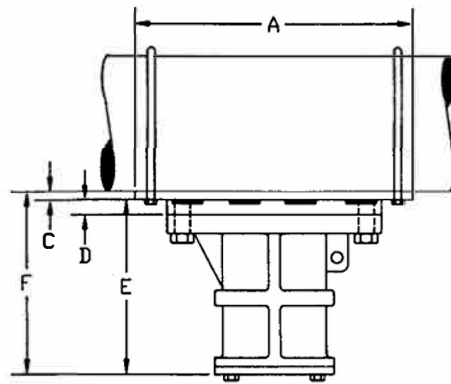

## PNEUMATIC PIPE VIBRATOR ASSEMBLIES

MODEL	FITS PIPE	A"	B"	C"	D"	E"	F"	G(U-BOLTS)
PVA-112	2" - 4"	7.5	7.0	0.25	1.00	4.75	5.00	(2) 4.625 ID
PVA-150	4" - 6"	9.0	9.0	0.25	0.75	5.50	6.50	(2) 6.620 ID
PVA-175	6" - 8"	13.0	11.0	0.25	0.75	7.25	8.25	(2) 8.750 ID
PVA-225	8" - 10"	13.0	13.0	0.25	0.75	7.25	8.25	(2)10.88 ID
PVA-312	10" - 12"	15.0	16.0	0.25	1.25	9.62	11.12	(2) 12.88 ID